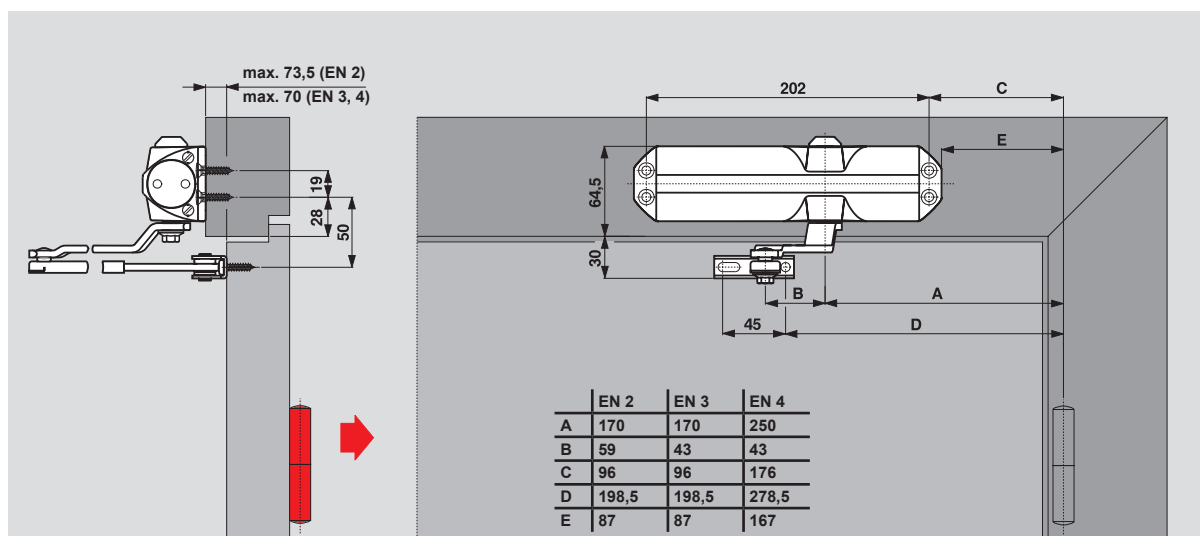

Nastavení síly zavírání

Šířka dveří	Nastavení na velikost
≤ 850	EN 2
≤ 950	EN 3
≤ 1100	EN 4

Údaje jsou orientační a nezohledňují další aspekty mající vliv na funkci zavírače - hmotnost dveří, prostředí apod.

Použití a montáž

Montáž na křídle dveří na straně závěsů dveří

Montáž na překladu na straně opačné k závěsům dveří

Montáž s rovnoběžným ramínkem na straně opačné k závěsům dveří

**Dveřní a bezpečnostní
technika**