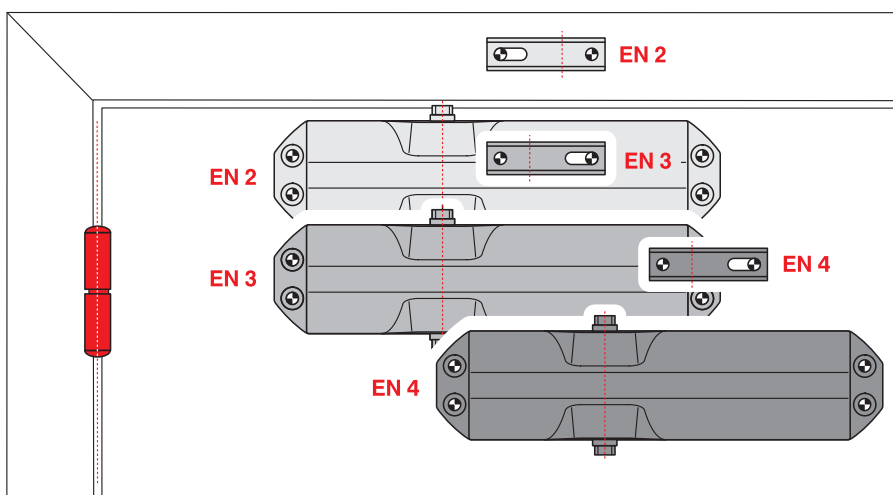

Nastavení síly zavírání

Šířka dveří	Nastavení na velikost
≤ 850	EN 2
≤ 950	EN 3
≤ 1100	EN 4

Údaje jsou orientační a nezohledňují další aspekty mající vliv na funkci zavírače - hmotnost dveří, prostředí apod.