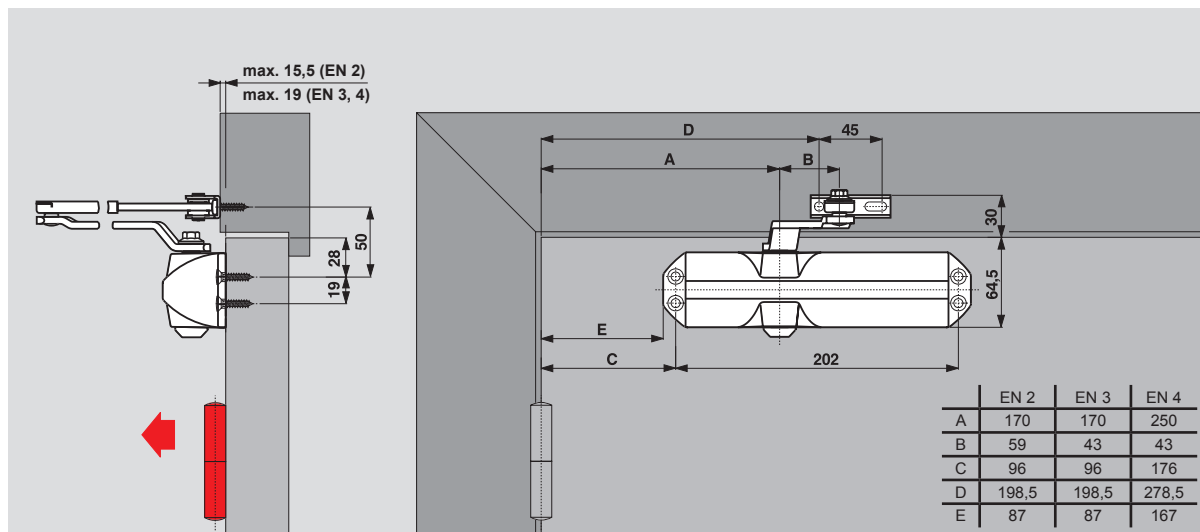

Nastavení síly zavírání

Šířka dveří	Nastavení na velikost
≤ 850	EN 2
≤ 950	EN 3
≤ 1100	EN 4

Údaje jsou orientační a nezohledňují další aspekty mající vliv na funkci zavírače - hmotnost dveří, prostředí apod.

Použití a montáž

Montáž na křídle dveří na straně závěsů dveří

Montáž na překladu na straně opačné k závěsům dveří

Montáž s rovnoběžným ramínkem na straně opačné k závěsům dveří

**Dveřní a bezpečnostní
technika**