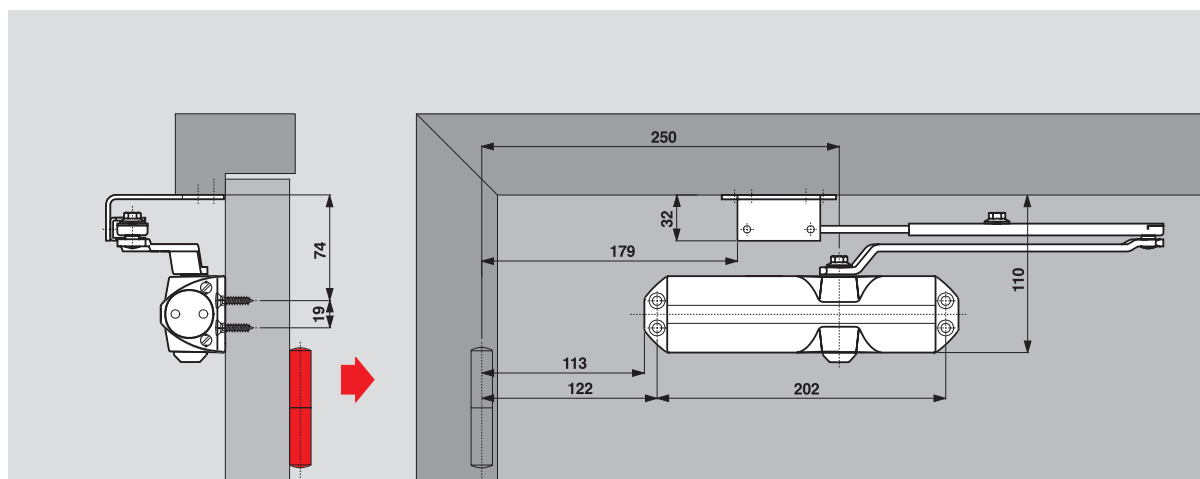

Nastavení síly zavírání

Šířka dveří	Nastavení na velikost
≤ 850	EN 2
≤ 950	EN 3
≤ 1100	EN 4

Údaje jsou orientační a nezohledňují další aspekty mající vliv na funkci zavírače - hmotnost dveří, prostředí apod.

Použití a montáž

Montáž na křídle dveří na straně závěsů dveří

Montáž na překladu na straně opačné k závěsům dveří

Montáž s rovnoběžným ramínkem na straně opačné k závěsům dveří

**Dveřní a bezpečnostní
technika**