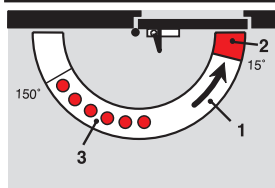

Ideální a výhodné řešení pro standardní dveře

S TS 68 vyvinula firma DORMA cenově výhodný dveřní zavírač, který je univerzálně použitelný pro všechna obvyklá provedení a konstrukce běžných interiérových dveří. Lze

jej jednoduše a rychle namontovat - bez montážní desky. Přizpůsobení zavírací síly k velikosti dveří se provádí změnou polohy zavírače na dveřním křídle.

Výhody - bod za bodem

Pro obchod

- Cenově výhodné řešení pro standardní dveře.
- Pouze jeden model pro všechny typy montáže.

Pro montážní pracovníky

- Vhodný jak pro levé, tak pro pravé dveře.
- Jednoduchá a rychlá montáž.
- Optimální upevnění na všechny konstrukce dveří bez montážní desky.

Pro projektanty

- Kompaktní konstrukce.
- Cenově výhodné a spolehlivé.

Pro uživatele

- Konstantní a na kolísání teploty skoro nezávislý průběh zavírání.
- Optimální přizpůsobení rychlosti zavírání a bezpečného zavření díky dvěma regulačním ventilům.

Technické údaje a vlastnosti

TS 68

Nastavitelná zavírací síla	Velikost	EN 2/3/4
Všeobecné dveře	≤ 1100 mm	•
Vnější dveře, nebariérové		-
Protipožární dveře		-
Stejné provedení pro pravé a levé dveře		•
Rychlost zavírání plynule, vzájemně nezávisle	180° - 15° 15° - 0°	•
nastavitelná 2 ventily		•
Tlumení otvírání		-
Zpoždění zavírání		-
Aretace		○
Hmotnost v kg		1,4
Rozměry v mm	Délka Konstr. hloubka Výška	220 45 53,5

• ano - ne ○ volitelný doplněk

Sériově dodávané a volitelné funkce