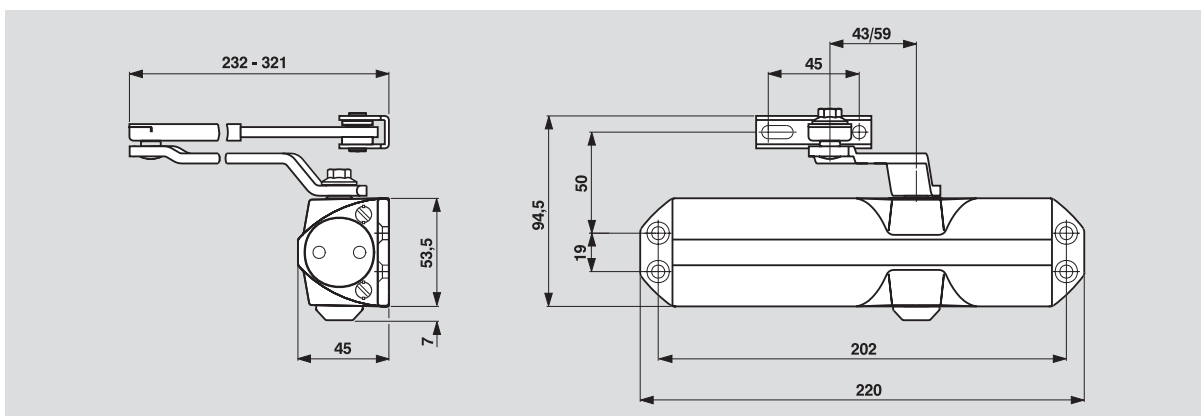

TS 68

Nastavitelná zavírací síla	Velikost	EN 2/3/4
Všeobecné dveře	≤ 1100 mm	•
Vnější dveře, nebariérové		-
Protipožární dveře		-
Stejné provedení pro pravé a levé dveře		•
Rychlost zavírání plynule, vzájemně nezávisle	180° - 15° 15° - 0°	•
nastavitelná 2 ventily		•
Tlumení otvírání		-
Zpoždění zavírání		-
Aretace		○
Hmotnost v kg		1,4
Rozměry v mm	Délka Konstr. hloubka Výška	220 45 53,5

Nastavení síly zavírání

Šířka dveří	Nastavení na velikost
≤ 850	EN 2
≤ 950	EN 3
≤ 1100	EN 4

Údaje jsou orientační a nezohledňují další aspekty mající vliv na funkci zavírače - hmotnost dveří, prostředí apod.